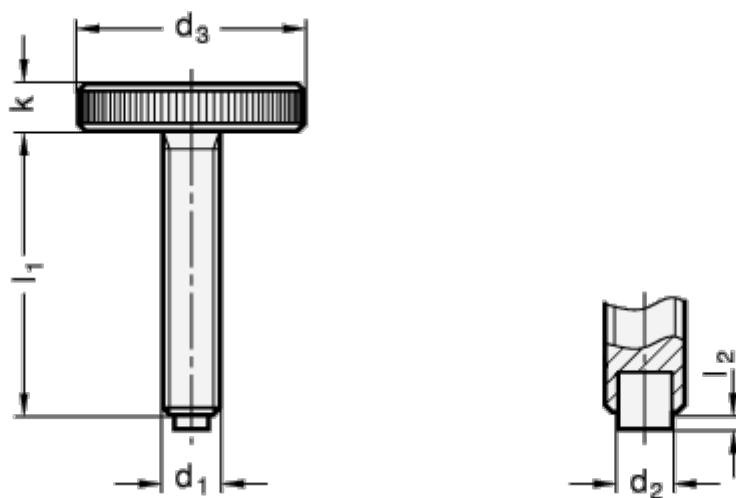

Varenummer: 20701650616
Beskrivelse: E+G Fingerskrue GN 653.10-M6-12-ST-KU
Stål

Mål

d1 = M6
d2 = 4
d3 = 24
K = 5
l1 = 12
l2 = 1.0